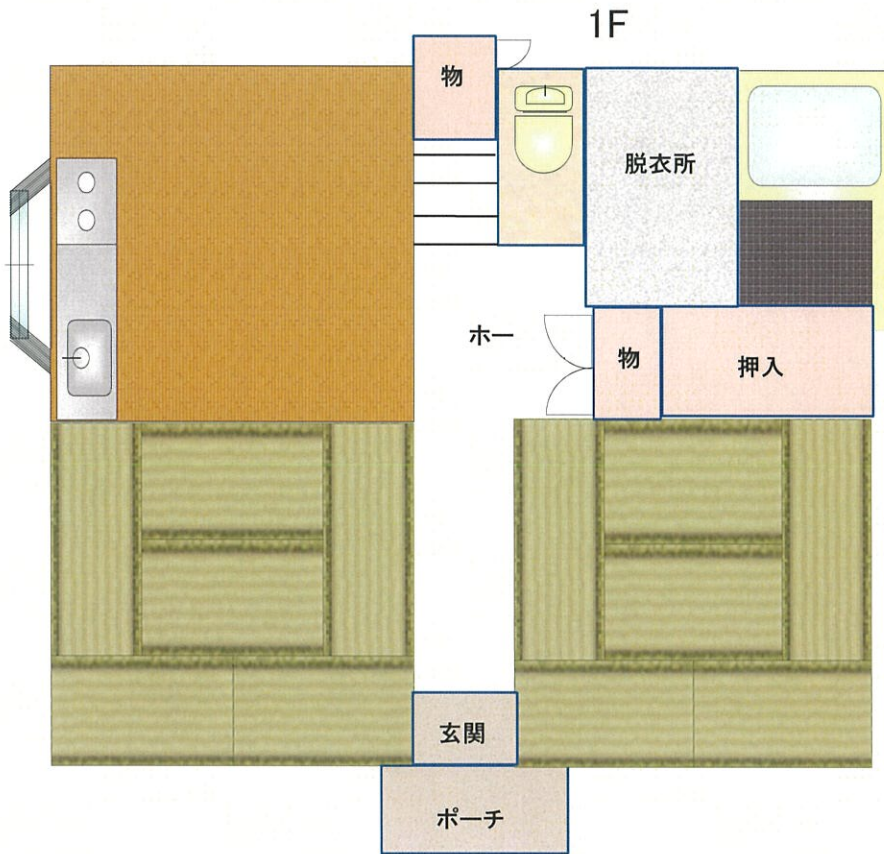

杉ノ越団地105号

外回り（正面）

外回り（裏側）

玄関（入口）

キッチン

トイレ

洗面所

浴室

1階西側和室

1階東側和室

2階西側洋室

2階東側和室

杉ノ越団地105号

2F