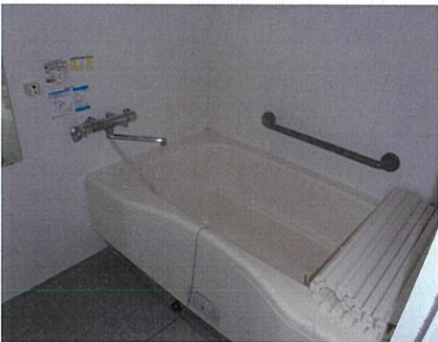

夢パレット坂北 A棟 201号室 写真

洋室 5.8 帖・洋室 6.35 帖

トイレ

洗面所

浴室

洋室 5.8 帖

洋室 6.35 帖

キッチン