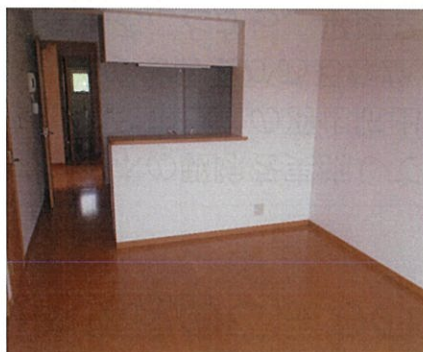

夢パレット坂北 A棟 201号室 写真

洋室 5.8 帖・洋室 6.35 帖

トイレ

洗面所

浴室

洋室 5.8 帖

洋室 6.35 帖

キッチン

LD

和室 8 帖