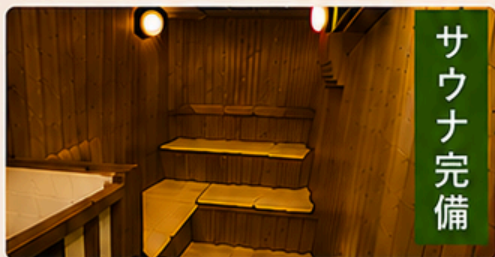

♨️ 温泉・お食事・ご宴会なら ♨️

冠着荘

美しい自然に囲まれた温泉宿で、
ゆったりとしたひとときをお過ごしください。

🍴 ランチ営業中

油淋鶏、牡蠣フライやお魚など冠着荘のランチは、
畳にテーブルイスのお食事処で、ご家族から
お一人様までゆっくりお召し上がりいただけます。

11:30 ~ 14:00

定休日：水・木曜日

🍷 ご宴会承ります

地元の野菜などの食材や、日本各地の旬の食材を
使ったお料理を、和定食から和会席までご予算に
応じてご用意させていただきます。

送迎もご相談ください。

お気軽にお問い合わせください。

サウナ完備

お食事処

大宴会場完備

Thank 湯フェア

地域の皆さまへ感謝を込めた特別企画です。
ぜひご家族そろってお越しください。

毎月 26日(風呂の日)開催

筑北村民限定

日帰り温泉 入浴料

通常料金

➔ 200円

冠着荘

日帰り温泉定休日：木曜日

[ご予約・お問い合わせ]

☎ 0263-67-2216

〒399-7711 長野県東筑摩郡筑北村坂井6 4 7 8

冠着荘

検索