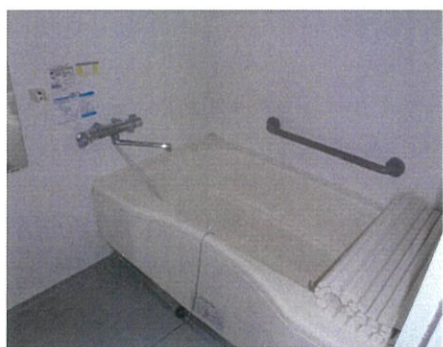

夢パレット坂北 A棟 101号室 写真

洋室 5.8 帖・洋室 6.35 帖

トイレ

洗面所

浴室

洋室 5.8 帖

洋室 6.35 帖

キッチン