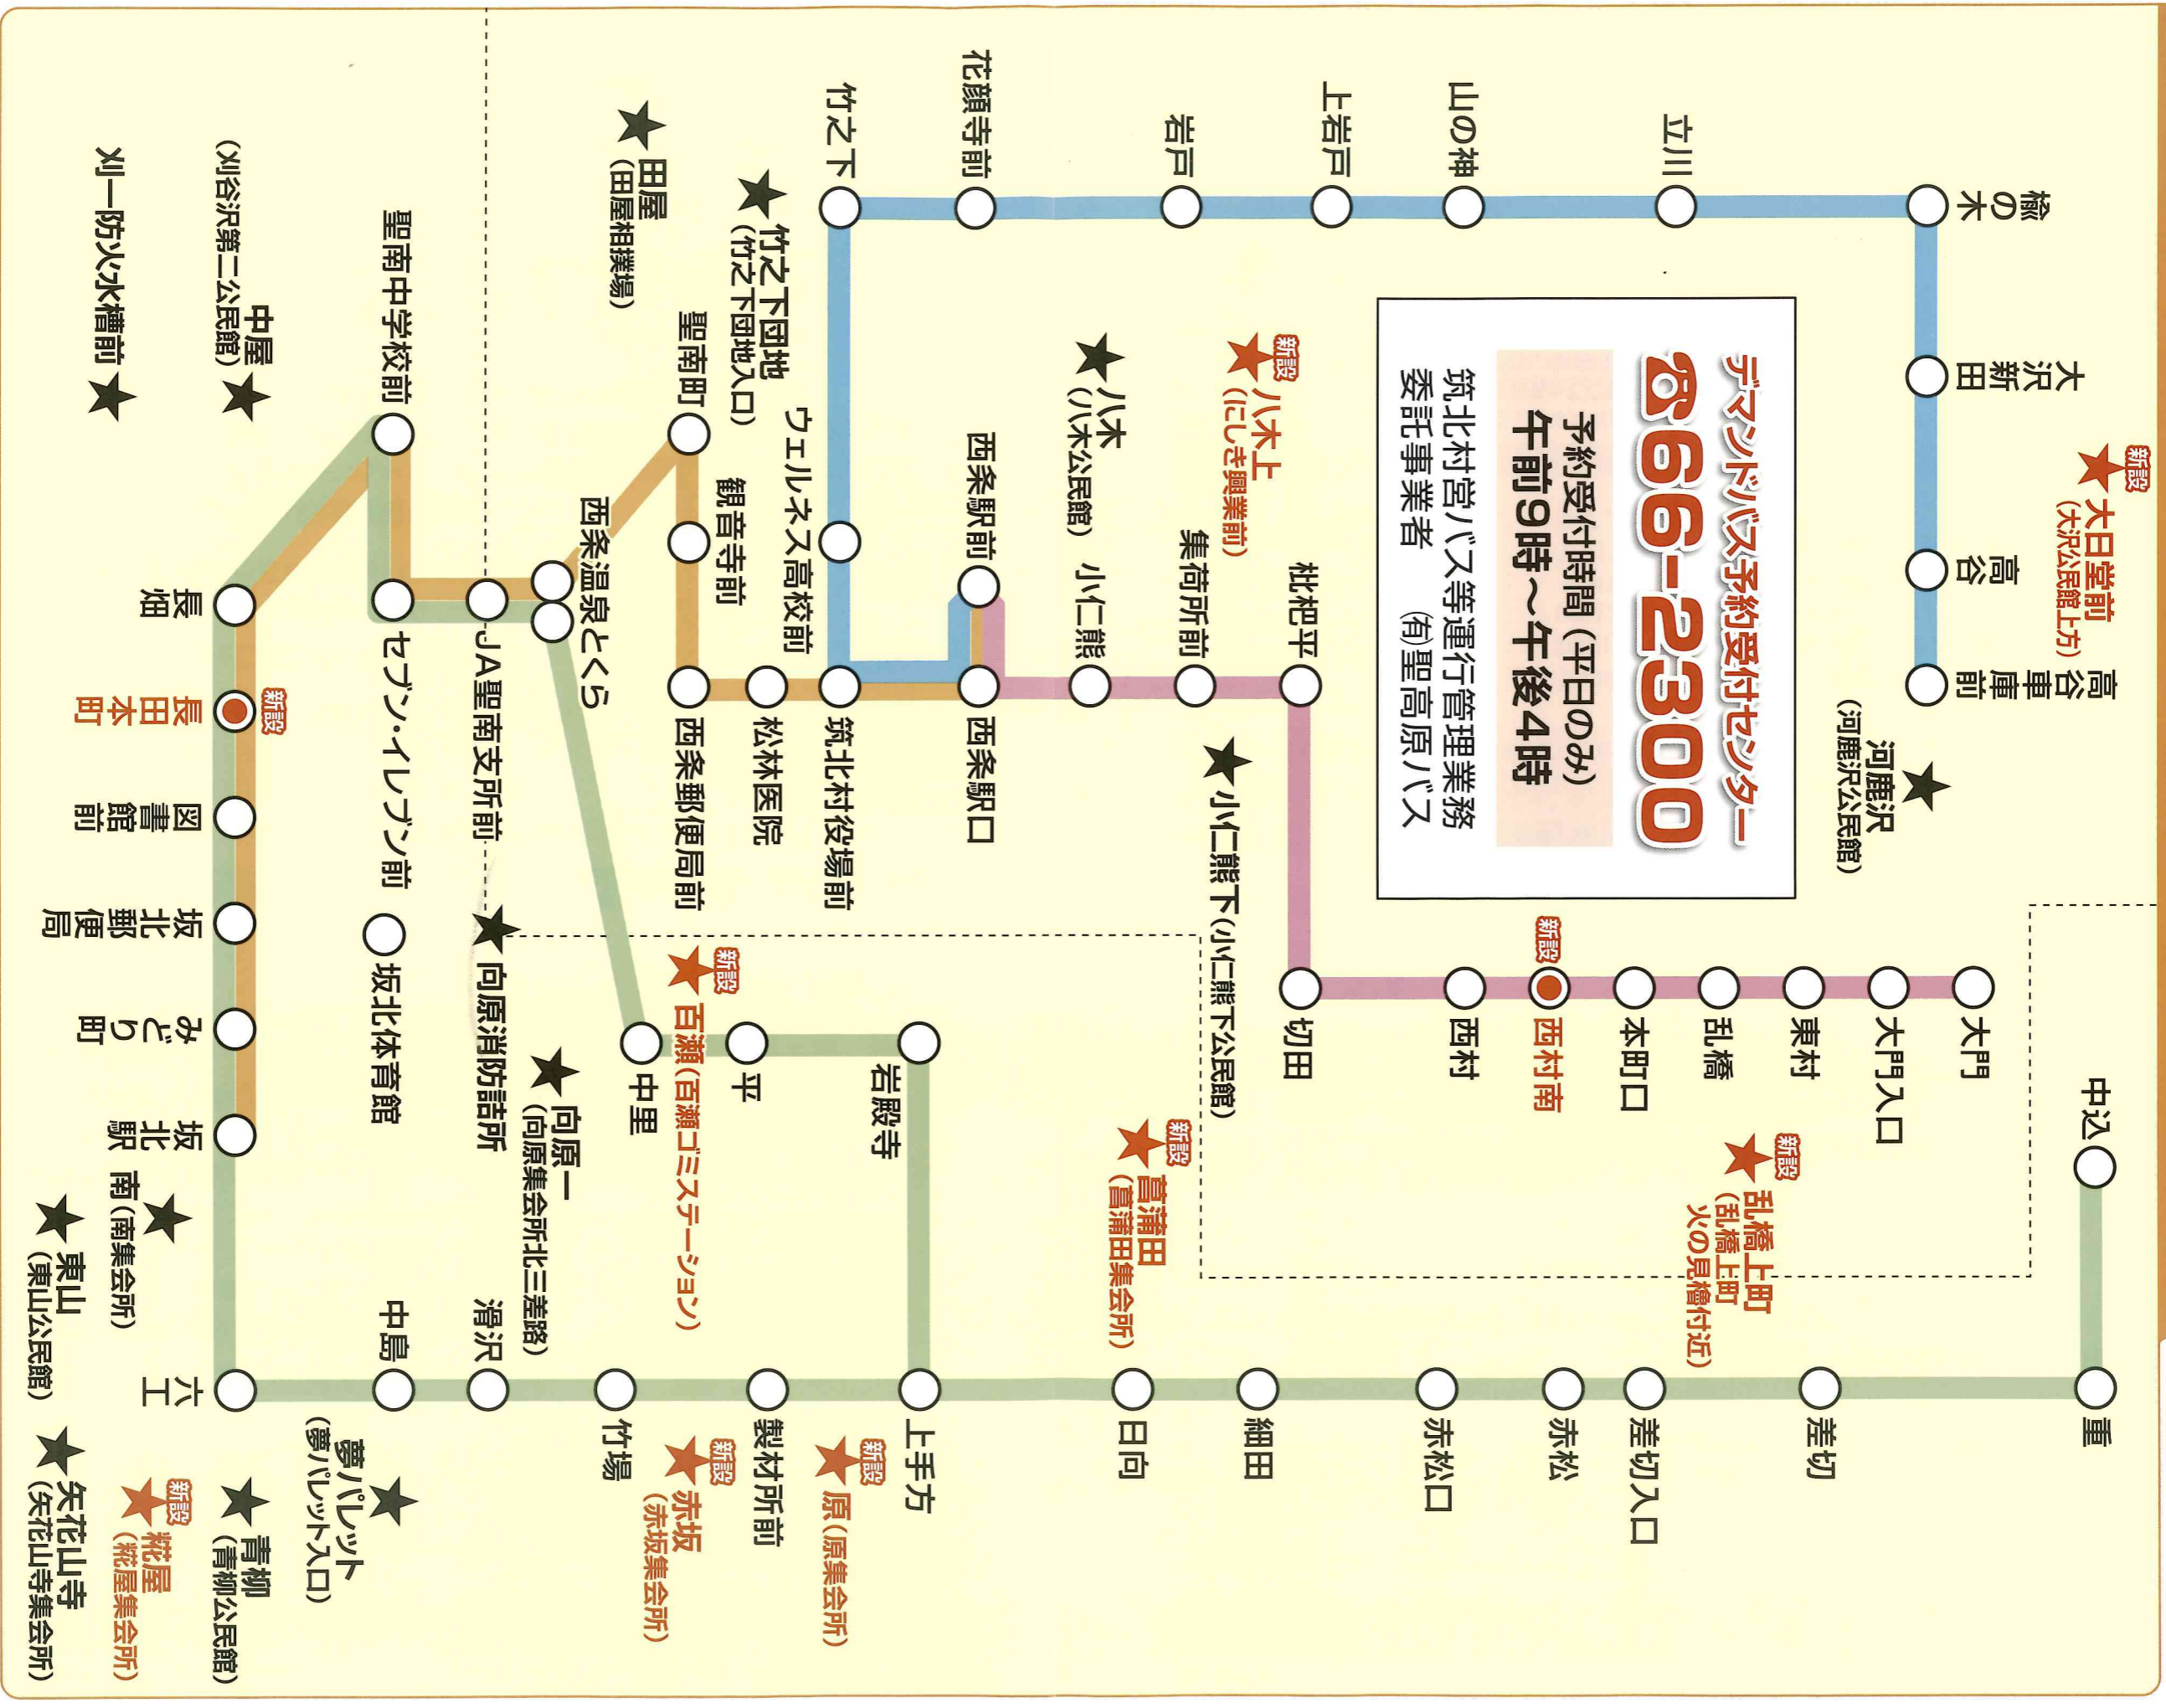

時間帯デマンドバス運行エリア (本城・坂北地域限定)

〈運行時間〉午前8時30分～午後3時30分

- 乱橋線
- 西条温泉とくら線
- 差切線
- 河鹿沢線
- ★ デマンド専用バス停22か所
- デマンド兼用バス停58か所

問い合わせ
筑北村 総務課 公共交通担当
066-2111